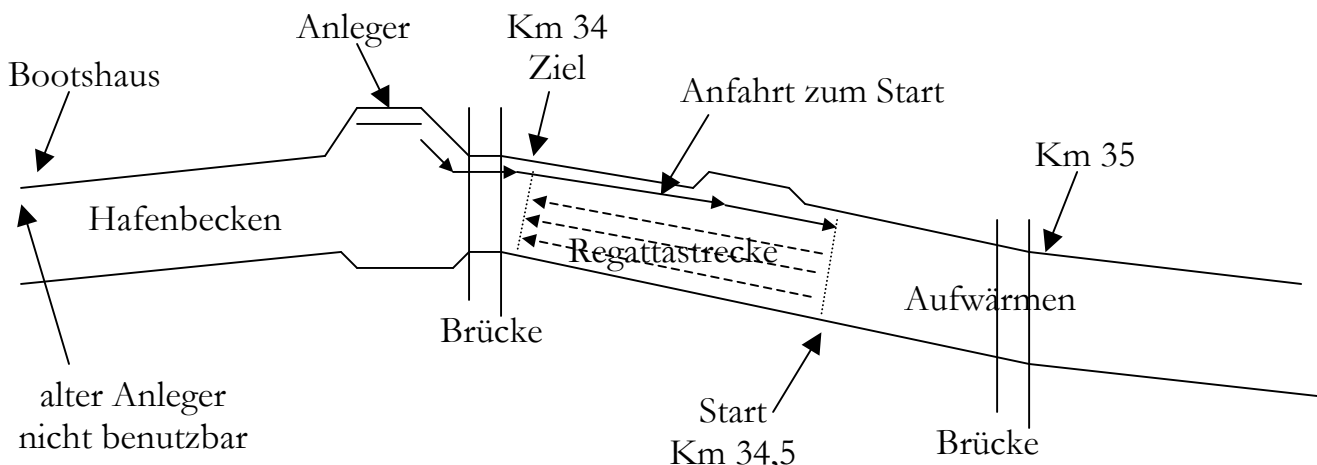

FAHRTORDNUNG

START ist bei Km 34,5

ZIEL bei Km 34 (an der Brücke)

Die Regattastrecke ist auf dem Südufer (Starter, nicht Zielgericht) relativ gerade. Die Steuerleute sollten zu dieser Linie parallel fahren.

Die Anfahrt zum Start erfolgt auf der Seite des Zielgerichts dicht unter Land. Besondere Aufmerksamkeit erfordert das Einbiegen in die Brückendurchfahrt. Auch bei der Durchfahrt der Brücke dicht unter Land fahren.

Die Strecke oberhalb des Starts kann man dann zum Aufwärmen benutzen. Es ist dann der Rechtsverkehr zu beachten.